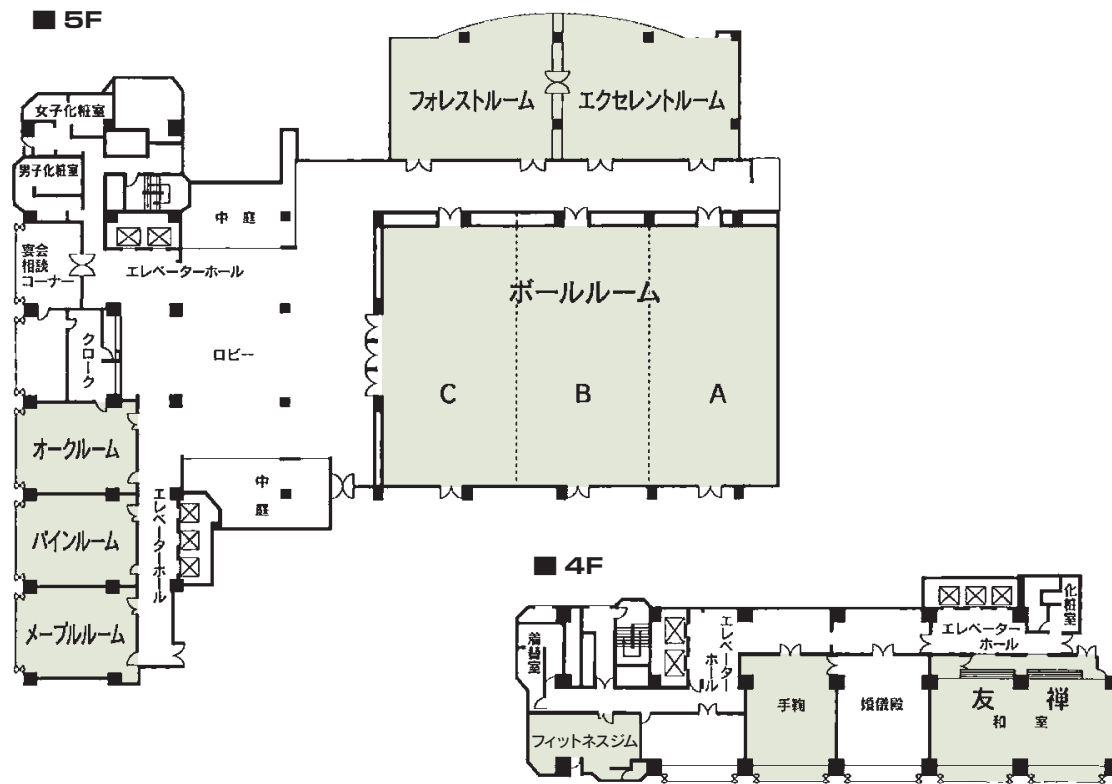

■利用時間
9:00~21:00

■受付開始日
随時

■宿泊施設
 ・シングル 72室
 ・ツイン 123室
 ・ダブル 30室
 ・スイート 2室
 合計 227室 432名

■飲食関係施設
 ダイニング&バーラウンジ「マレ ドール」……………109席

■駐車場
600台 (有料)

■特記事項
ラグジュアリーフロア、クラブラウンジ、フィットネスジム

フロントロビー

ラウンジ

■コンベンション施設

会場名	階	面積 (m ²)	間口×奥行 (m) (m)	天井高(m)	収容能力 (人)					備考
					固定席	スクール	シアター	ディナー	ビュッフェ	
ボールルーム 全室	5	825.5	23.4×35.3	5.2	—	500	900	450	800	
ボールルーム 1/3	5	275.5	23.4×11.8	5.2	—	150	300	130	180	
エクセレントルーム	5	174.5	10.5×16.0	2.9	—	80	190	80	100	
フォレストルーム	5	163.5	10.5×15.0	2.9	—	70	170	70	90	
メイプルルーム	5	78.5	10.0× 7.8	2.7	—	30	60	35	40	
パインルーム	5	78.5	10.0× 7.8	2.7	—	30	60	35	40	
オークルーム	5	78.5	10.0× 7.8	2.7	—	30	60	35	40	
友禅 (和室)	4	120.5	7.7×15.6	2.5	—	—	—	50	—	2分割可
手鞠	4	78	10.0× 7.8	2.5	—	30	60	35	40	

(間口×奥行) は部屋の形状により必ずしも面積と一致しません

ボールルーム

エクセレントルーム

パインルーム