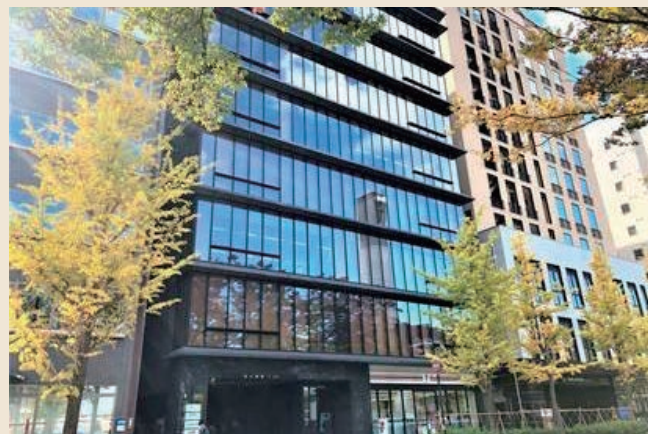

# 11 TKP ガーデンシティ PREMIUM 金沢駅西口

〒 920-0031 金沢市広岡二丁目 13 番 33 号  
 JR 金沢駅西第三 NK ビル 2F/3F  
 TEL: 076-225-7892 FAX: 076-225-7893  
 URL: <https://www.kashikaigishitsu.net/facilitys/gcp-kanazawa-nishiguchi/>  
 E-mail: m-yamashita@tkp.jp

## コンベンション会場

■席数  
8 ~ 136 席

■交通機関  
金沢駅 金沢港口 (西口) より徒歩 5 分

■利用時間  
8 : 00 ~ 22 : 00

■受付開始日  
使用日の 1 年前の月初め

■宿泊施設  
なし

■飲食関係施設  
なし

■駐車場  
なし