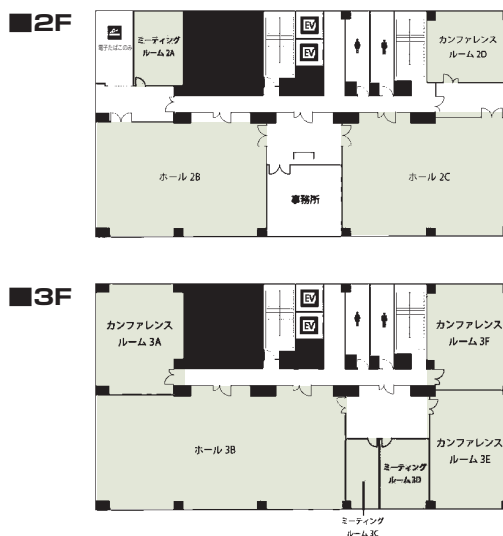

コンベンション会場

■席数
8 ~ 136 席

■交通機関
金沢駅 金沢港口 (西口) より徒歩 5 分

■利用時間
8 : 00 ~ 22 : 00

■受付開始日
使用日の 1 年前の月初め

■宿泊施設
なし

■飲食関係施設
なし

■駐車場
なし

1. ■特記事項
2. ・ 備品手配
   - ・ 荷物受取、発送手配
   - ・ 会場設営、使用後の現状復帰不要
   - ・ お弁当、お飲み物から会議後の懇親会など
   - ・ WEB 会議対応 (専用回線あり)
   - ・ 懇親会のみも OK
   - ・ 館外宿泊施設の手配可能

■コンベンション施設

会場名	階	面積 (㎡)	間口×奥行 (m)	天井高 (m)	収容能力 (人)					備考
					固定席	スクール	シアター	ディナー	ピュッフェ	
ミーティングルーム 2A	2	25.66	4.1 × 6.6	2.6	—	—	—	—	—	口の字 12 名 (コの字・島型も可) ※ご相談ください。
ホール 2B	2	154.98	9.3 × 15	2.6	—	86	88	54	80	
ホール 2C	2	155.06	9.1 × 15	2.6	—	86	88	54	80	
カンファレンスルーム 2D	2	43.92	7.5 × 5.4	2.6	—	20	23	—	—	
カンファレンスルーム 3A	3	65.5	9.7 × 7.5	2.6	—	32	33	—	—	
ホール 3B	3	226.99	9.2 × 22	2.6	—	136	120	72	96	
ミーティングルーム 3C	3	16.72	2.9 × 6.2	2.6	—	—	—	—	—	島型 8 名
ミーティングルーム 3D	3	21.56	4.3 × 6.2	2.6	—	—	—	—	—	島型 8 名
カンファレンスルーム 3E	3	71.66	7.1 × 10.4	2.6	—	40	47	24	32	
カンファレンスルーム 3F	3	66.67	6.6 × 9.3	2.6	—	32	33	—	—	

(間口×奥行) は部屋の形状により必ずしも面積と一致しません