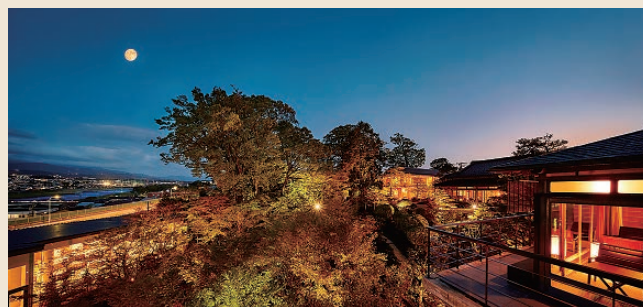

■交通機関
 JR金沢駅東口よりバスで約20分、
 「寺町2丁目」下車・徒歩2分
 お車で越しの方は、金沢西インターより約20分

■利用時間
 【夏季】11:00～18:00
 【冬季】11:00～17:00
 定休日：火曜・水曜

■受付開始日
 都度相談

■宿泊施設
 なし

■飲食関係施設
 あり

■駐車場
 69台

■特記事項
 WEB会議会場としてのご利用も可能。
 セミナー会場やイベント会場の模様を遠隔地にいる参加者へ
 ライブ中継で繋ぐことができます。
 会議・キックオフ・入学式・卒業式・成人式・株主総会・
 会社説明会・学校説明会・商談会など
 詳細はお問合せください。