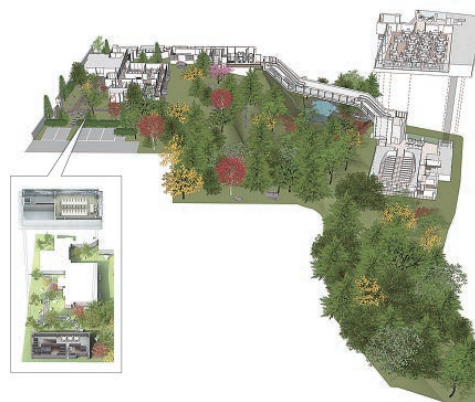

箔

屏

クリスタルホール

コンベンション会場

■コンベンション施設

会場名	階	面積 (m ²)	間口×奥行 (m) (m)	天井高 (m)	収容能力 (人)					備考
					固定席	スクール	シアター	ディナー	ビュッフェ	
箔		236.971	12.7×18.6	4.5		75	220	～140	～250	ビュッフェは立食換算
屏		82.5	7.5×11	4.4		40	40	～40	～50	ビュッフェは立食換算
クリスタルホール		98.261	7.2×13.5	4.5	80	50	80			表彰式などにご利用いただけます

(間口×奥行) は部屋の形状により必ずしも面積と一致しません