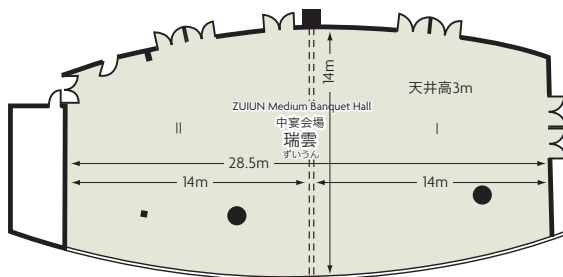

■飲食関係施設
 ・「カスケイド ダイニング&ラウンジ」
 ラウンジ 52席、ダイニング 80席
 ・中国料理「花梨」..... 80席
 ・日本料理「雲海」..... 95席
 ・鉄板焼「加賀」..... 22席
 ・スカイバー「ラ・ブリエ」..... 24席

■駐車場
 ホテル地下 45台 (有料)
 隣接 352台 (有料)

■特記事項
なし

■コンベンション施設

会場名	階	面積 (m ²)	間口×奥行 (m) (m)	天井高(m)	収容能力 (人)					備考
					固定席	スクール	シアター	ディナー	ビュッフェ	
鳳 全室	3	1,000	38.2×21.6	6.0	—	650	1,200	600	1,000	搬入用リフト(W2.5×D6.0×H3.0)
鳳 2/3	3	660	24.3×21.6	6.0	—	370	700	360	600	
鳳 1/2	3	490	18.6×21.6	6.0	—	250	500	270	400	
鳳 1/3	3	330	11.9×21.6	6.0	—	180	324	150	200	
瑞雲 全室	3	370	11.0×28.5	3.0	—	195	350	160	220	
瑞雲 1/2	3	185	11.0×14.0	3.0	—	80	140	70	100	
孔雀・雲雀・白鷺	4	58	7.3×6.5	2.7	—	30	50	32	35	
朱鷺	4	48	5.8×6.0	2.7	—	20	40	25	30	
千鳥	4	46	4.7×6.5	2.7	—	—	30	20	25	
多目的ルーム「セラヴィ」	2	83	10.1×4.7	2.4	—	46	100	54	70	
スカイバンケット「アストラル」	19	153	6.1×25.0	2.9	—	—	—	60	70	

(間口×奥行) は部屋の形状により必ずしも面積と一致しません

コンベンション会場

3F

4F

3F 鳳

大宴会場「鳳」

3F 瑞雲

中宴会場「瑞雲」