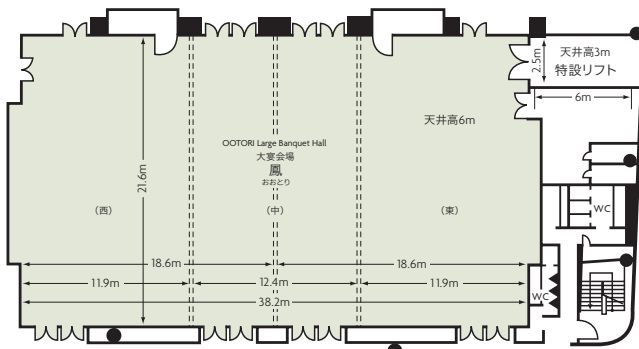

■飲食関係施設
 ・「カスケイド ダイニング&ラウンジ」
 ラウンジ 52席、ダイニング 80席
 ・中国料理「花梨」..... 80席
 ・日本料理「雲海」..... 95席
 ・鉄板焼「加賀」..... 22席
 ・スカイバー「ラ・ブリエ」..... 24席

■駐車場
 ホテル地下 45台 (有料)
 隣接 352台 (有料)

■特記事項
なし

■コンベンション施設

会場名	階	面積 (m ²)	間口×奥行 (m) (m)	天井高(m)	収容能力 (人)					備考
					固定席	スクール	シアター	ディナー	ビュッフェ	
鳳 全室	3	1,000	38.2×21.6	6.0	—	650	1,200	600	1,000	搬入用リフト(W2.5×D6.0×H3.0)
鳳 2/3	3	660	24.3×21.6	6.0	—	370	700	360	600	
鳳 1/2	3	490	18.6×21.6	6.0	—	250	500	270	400	
鳳 1/3	3	330	11.9×21.6	6.0	—	180	324	150	200	
瑞雲 全室	3	370	11.0×28.5	3.0	—	195	350	160	220	
瑞雲 1/2	3	185	11.0×14.0	3.0	—	80	140	70	100	
孔雀・雲雀・白鷺	4	58	7.3×6.5	2.7	—	30	50	32	35	
朱鷺	4	48	5.8×6.0	2.7	—	20	40	25	30	
千鳥	4	46	4.7×6.5	2.7	—	—	30	20	25	
多目的ルーム「セラヴィ」	2	83	10.1×4.7	2.4	—	46	100	54	70	
スカイバンケット「アストラル」	19	153	6.1×25.0	2.9	—	—	—	60	70	

(間口×奥行) は部屋の形状により必ずしも面積と一致しません

コンベンション会場

3F

4F

3F 鳳

大宴会場「鳳」

3F 瑞雲

中宴会場「瑞雲」