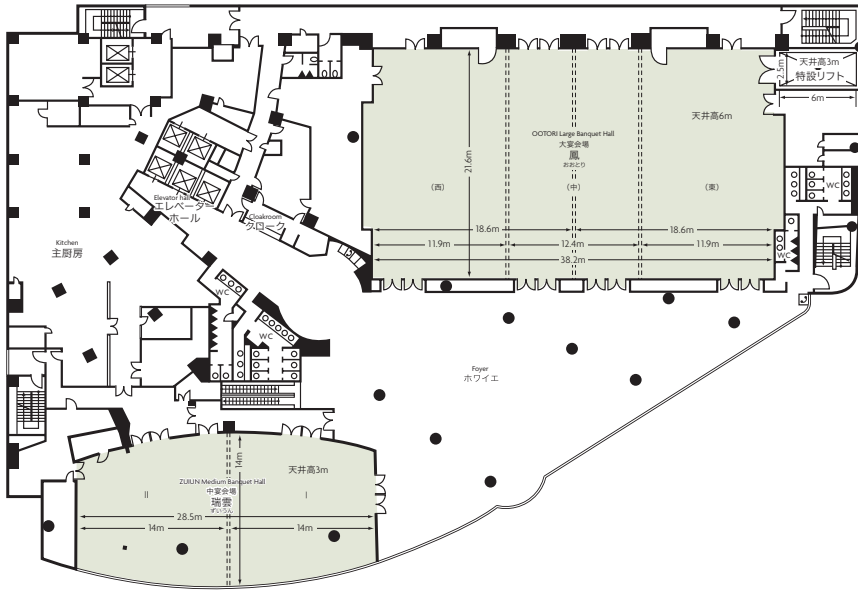

4 ANAクラウンプラザホテル金沢

〒920-8518 金沢市昭和町16-3
 TEL: 076-224-6111 FAX: 076-224-6100
 URL: <https://www.anacrownplaza-kanazawa.jp>

■席数
1,200席 (鳳、シアター形式)

■交通機関
JR金沢駅兼六園口 (東口) より徒歩1分

■利用時間
9:00~22:00

■受付開始日
随時

■宿泊施設
 ・シングル 32室
 ・ツイン 151室
 ・ダブル 64室
 ・スイート 2室
 合計 249室 542名

■飲食関係施設
 ・「カスケイド ダイニング&ラウンジ」
 ラウンジ 52席、ダイニング 80席
 ・中国料理「花梨」..... 80席
 ・日本料理「雲海」..... 95席
 ・鉄板焼「加賀」..... 22席
 ・スカイバー「ラ・ブリエ」..... 24席

■駐車場
 ホテル地下 45台 (有料)
 隣接 352台 (有料)

■特記事項
なし

■コンベンション施設

会場名	階	面積 (m ²)	間口×奥行 (m) (m)	天井高(m)	収容能力 (人)					備考
					固定席	スクール	シアター	ディナー	ビュッフェ	
鳳 全室	3	1,000	38.2×21.6	6.0	—	650	1,200	600	1,000	搬入用リフト(W2.5×D6.0×H3.0)
鳳 2/3	3	660	24.3×21.6	6.0	—	370	700	360	600	
鳳 1/2	3	490	18.6×21.6	6.0	—	250	500	270	400	
鳳 1/3	3	330	11.9×21.6	6.0	—	180	324	150	200	
瑞雲 全室	3	370	11.0×28.5	3.0	—	195	350	160	220	
瑞雲 1/2	3	185	11.0×14.0	3.0	—	80	140	70	100	
孔雀・雲雀・白鷺	4	58	7.3×6.5	2.7	—	30	50	32	35	
朱鷺	4	48	5.8×6.0	2.7	—	20	40	25	30	
千鳥	4	46	4.7×6.5	2.7	—	—	30	20	25	
多目的ルーム「セラヴィ」	2	83	10.1×4.7	2.4	—	46	100	54	70	
スカイバンケット「アストラル」	19	153	6.1×25.0	2.9	—	—	—	60	70	

(間口×奥行) は部屋の形状により必ずしも面積と一致しません

コンベンション会場

3F

4F

3F 鳳

大宴会場「鳳」

3F 瑞雲

中宴会場「瑞雲」