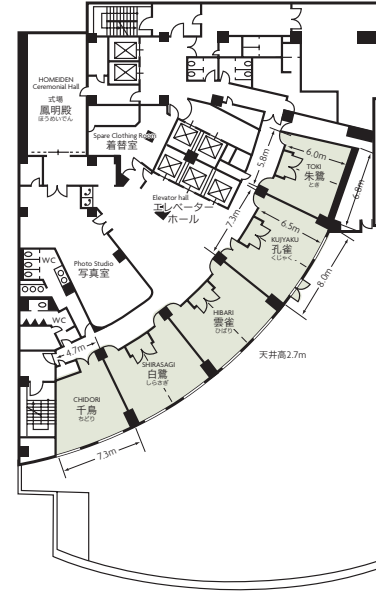

4 ANAクラウンプラザホテル金沢

〒920-8518 金沢市昭和町16-3
 TEL: 076-224-6111 FAX: 076-224-6100
 URL: <https://www.anacrownplaza-kanazawa.jp>

■席数
1,200席 (鳳、シアター形式)

■交通機関
JR金沢駅兼六園口 (東口) より徒歩1分

■利用時間
9:00~22:00

■受付開始日
随時

■宿泊施設
 ・シングル 32室
 ・ツイン 151室
 ・ダブル 64室
 ・スイート 2室
 合計 249室 542名

■飲食関係施設
 ・「カスケイド ダイニング&ラウンジ」
 ラウンジ 52席、ダイニング 80席
 ・中国料理「花梨」..... 80席
 ・日本料理「雲海」..... 95席
 ・鉄板焼「加賀」..... 22席
 ・スカイバー「ラ・ブリエ」..... 24席

■駐車場
 ホテル地下 45台 (有料)
 隣接 352台 (有料)

■特記事項
なし

■コンベンション施設

会場名	階	面積 (m ²)	間口×奥行 (m) (m)	天井高(m)	収容能力 (人)					備考
					固定席	スクール	シアター	ディナー	ビュッフェ	
鳳 全室	3	1,000	38.2×21.6	6.0	—	650	1,200	600	1,000	搬入用リフト(W2.5×D6.0×H3.0)
鳳 2/3	3	660	24.3×21.6	6.0	—	370	700	360	600	
鳳 1/2	3	490	18.6×21.6	6.0	—	250	500	270	400	
鳳 1/3	3	330	11.9×21.6	6.0	—	180	324	150	200	
瑞雲 全室	3	370	11.0×28.5	3.0	—	195	350	160	220	
瑞雲 1/2	3	185	11.0×14.0	3.0	—	80	140	70	100	
孔雀・雲雀・白鷺	4	58	7.3×6.5	2.7	—	30	50	32	35	
朱鷺	4	48	5.8×6.0	2.7	—	20	40	25	30	
千鳥	4	46	4.7×6.5	2.7	—	—	30	20	25	
多目的ルーム「セラヴィ」	2	83	10.1×4.7	2.4	—	46	100	54	70	
スカイバンケット「アストラル」	19	153	6.1×25.0	2.9	—	—	—	60	70	

(間口×奥行) は部屋の形状により必ずしも面積と一致しません

コンベンション会場

3F

4F

3F 鳳

大宴会場「鳳」

3F 瑞雲

中宴会場「瑞雲」