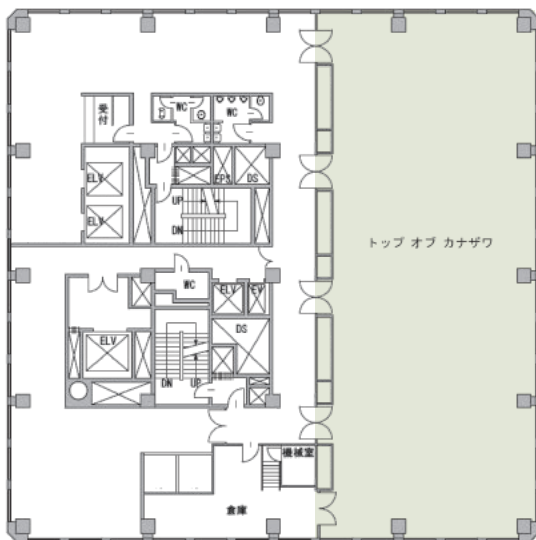

■利用時間
 9:00~22:00

■受付開始日
 随時

■宿泊施設

・シングル	40室	
・ツイン	46室	
・ダブル	8室	
・その他	7室	
合計	101室	162名

■飲食関係施設

- ・オールデイダイニング「KENROKU」 …… 66席
- ・四川料理「鳳凰」 …………… 76席
- ・ロビーラウンジ「ル・シエル」 …………… 20席

■駐車場
 620台 (有料)

■特記事項
 なし

■コンベンション施設

会場名	階	面積 (m ²)	間口×奥行 (m) (m)	天井高 (m)	収容能力 (人)					備考
					固定席	スクール	シアター	ディナー	ビュッフェ	
トップ・オブ・カナザワ 全室	18	308	28.0×11.0	3.5	—	180	300	250	300	
トップ・オブ・カナザワ 3/4	18	231	21.0×11.0	3.5	—	120	200	160	200	
トップ・オブ・カナザワ 2/4	18	154	14.0×11.0	3.5	—	90	150	100	130	
トップ・オブ・カナザワ 1/4	18	77	7.0×11.0	3.5	—	40	60	40	60	
白山 オープン	10	264	21.0×14.0	2.3	—	140	200	140	230	
白山 全室	10	189	21.0×9.0	2.3	—	100	120	100	150	
白山 2/3	10	117	13.0×9.0	2.3	—	60	70	60	100	
白山 1/3	10	72	8.0×9.0	2.3	—	30	40	30	40	
加賀	10	50	10.0×5.0	2.4	—	30	40	30	40	

(間口×奥行) は部屋の形状により必ずしも面積と一致しません

コンベンション会場

■ 10F

白山

■ 18F

トップ・オブ・カナザワ (スクール)

トップ・オブ・カナザワ (パーティ)