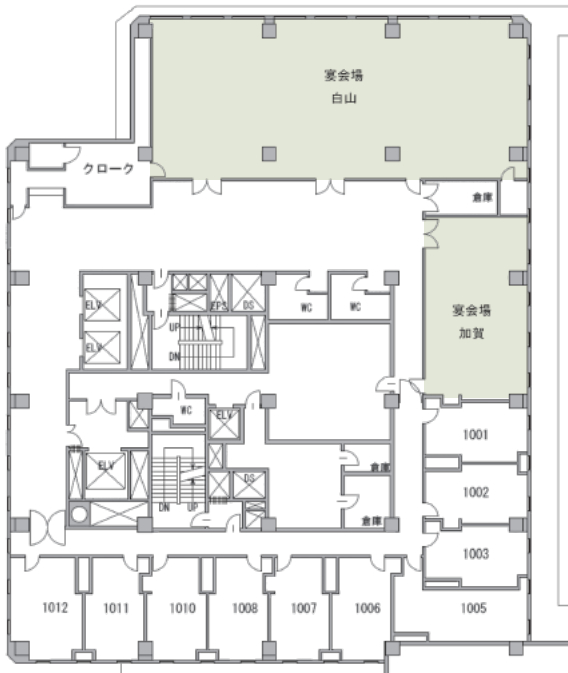

■利用時間
 9:00~22:00

■受付開始日
 随時

■宿泊施設

・シングル	40室	
・ツイン	46室	
・ダブル	8室	
・その他	7室	
合計	101室	162名

■飲食関係施設

- ・オールデイダイニング「KENROKU」 …… 66席
- ・四川料理「鳳凰」 …………… 76席
- ・ロビーラウンジ「ル・シエル」 …………… 20席

■駐車場
 620台 (有料)

■特記事項
 なし

■コンベンション施設

会場名	階	面積 (m ²)	間口×奥行 (m) (m)	天井高 (m)	収容能力 (人)					備考
					固定席	スクール	シアター	ディナー	ビュッフェ	
トップ・オブ・カナザワ 全室	18	308	28.0×11.0	3.5	—	180	300	250	300	
トップ・オブ・カナザワ 3/4	18	231	21.0×11.0	3.5	—	120	200	160	200	
トップ・オブ・カナザワ 2/4	18	154	14.0×11.0	3.5	—	90	150	100	130	
トップ・オブ・カナザワ 1/4	18	77	7.0×11.0	3.5	—	40	60	40	60	
白山 オープン	10	264	21.0×14.0	2.3	—	140	200	140	230	
白山 全室	10	189	21.0×9.0	2.3	—	100	120	100	150	
白山 2/3	10	117	13.0×9.0	2.3	—	60	70	60	100	
白山 1/3	10	72	8.0×9.0	2.3	—	30	40	30	40	
加賀	10	50	10.0×5.0	2.4	—	30	40	30	40	

(間口×奥行) は部屋の形状により必ずしも面積と一致しません

コンベンション会場

■ 10F

白山

■ 18F

トップ・オブ・カナザワ (スクール)

トップ・オブ・カナザワ (パーティ)