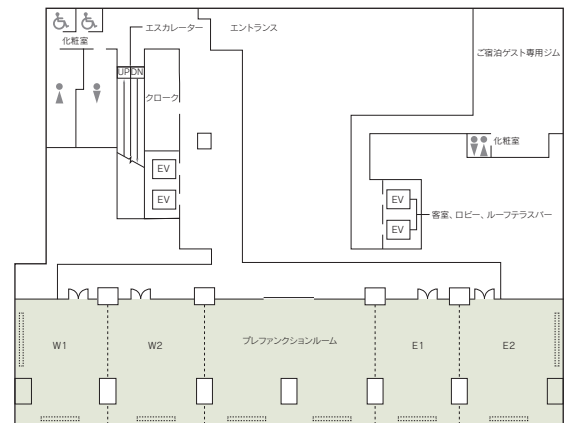

10 ハイアット セントリック 金沢

〒 920-0031 金沢市広岡 1-5-2
 TEL: 076-256-1234 FAX: 076-256-1247
 URL: <http://hyattcentrickanazawa.jp>
 E-mail: kanazawa.sales@hyatt.com

コンベンション会場

■2F

■席数
108席 (W もしくは E、シアター形式)

■交通機関
金沢駅金沢港口 (西口) より徒歩2分

■利用時間
9:00 ~ 22:00

■受付開始日
随時

■宿泊施設
 ・ツイン 104室
 ・キング 142室
 ・スイート 7室
 合計 253室

■飲食関係施設
 ・FIVE - Grill & Lounge..... 188席
 ・Roof Terrace Bar 61席

■駐車場
243台 (クロスゲート金沢) / 有料

■特記事項
 中長期滞在にも最適な「ハイアット ハウス 金沢」(全92室)も隣接。
 お問い合わせは、上記 ハイアット セントリック 金沢 までご連絡ください。

■コンベンション施設

会場名	階	面積 (㎡)	間口×奥行 (m)	天井高 (m)	収容能力 (人)					備考
					固定席	スクール	シアター	ディナー	ビュッフェ	
W	2	169	15.7 × 10.7	4.3	—	60	108	60	60	
W1	2	79	7.3 × 10.7	4.3	—	36	49	45	—	
W2	2	90	8.4 × 10.7	4.3	—	40	63	54	—	
PFR (プレファンクションルーム)	2	160	14.8 × 10.7	4.3	—	—	—	—	60	
E	2	171	15.7 × 10.7	4.3	—	60	108	60	60	
E1	2	79	7.3 × 10.7	4.3	—	36	49	45	—	
E2	2	92	8.4 × 10.7	4.3	—	40	63	54	—	

(間口×奥行) は部屋の形状により必ずしも面積と一致しません