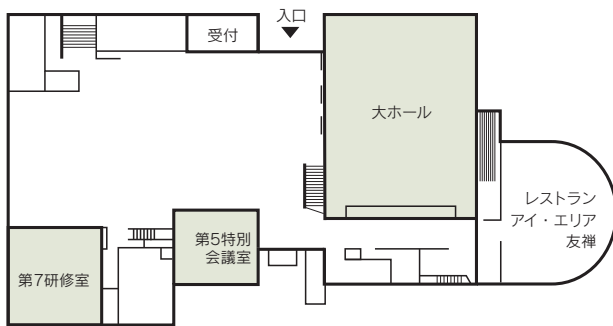

■利用時間
 9:00~21:00
 8月14日~16日、年末年始(12月29日~1月3日) 休館

■受付開始日
 使用日の6ヶ月前

■宿泊施設
 なし

■飲食関係施設
 レストラン「アイ・エリア友禅」………120席
 (11:00~15:00 土日・祝日休み ☎076-268-4595)

■駐車場
722台 (無料)

■特記事項
 なし

■コンベンション施設

会場名	階	面積 (m ²)	間口×奥行 (m)	天井高(m)	収容能力(人)					備考
					固定席	スクール	シアター	ディナー	ビュッフェ	
本館 大ホール	1	612	17.5×35.0	7.4	—	—	800	—	—	移動観覧席482席
第2会議室	2	98	10.0× 8.0	2.9	32	—	—	—	—	
第3会議室	2	58	6.0× 8.0	2.9	20	—	—	—	—	
第5特別会議室	1	143	11.0× 7.5	2.9	16	—	—	—	—	Web会議機器有
第6特別会議室	2	76	8.0× 8.0	2.8	16	—	—	—	—	
第7会議室	2	66	10.0× 5.0	2.7	28	—	—	—	—	
第8会議室	3	95	11.0× 7.5	2.9	36	—	—	—	—	
第1研修室	2	235	10.8×20.5	2.9	192	—	—	—	—	
第2研修室	2	139	10.8×11.7	2.9	96	—	—	—	—	
第3研修室	3	162	8.5×19.0	2.9	108	—	—	—	—	
第4研修室	3	100	7.5×11.5	2.9	72	—	—	—	—	
第5研修室	3	218	9.0×24.0	2.9	153	—	—	—	—	
第6研修室	3	108	9.0×12.0	2.9	54	—	—	—	—	
第7研修室	1	178	11.0×15.0	2.9	108	—	—	—	—	
新館 コンベンションホール	1	402	20.1×19.7	6.2	—	—	300	—	—	移動観覧席240席
第11特別会議室	1	57	5.5× 6.5	2.8	7	—	—	—	—	
第12特別会議室	1	57	5.5× 9.0	2.8	10	—	—	—	—	
第10研修室	2	190	8.8×22.0	2.8	104	—	—	—	—	
第12研修室	5	176	9.0×18.0	2.8	108	—	—	—	—	
第13研修室	5	118	9.0×12.0	2.8	54	—	—	—	—	

(間口×奥行) は部屋の形状により必ずしも面積と一致しません

コンベンション会場

本館

本館大ホール

■ 1F

■ 2F

■ 3F

新館

新館コンベンションホール

■ 1F

■ 2F

■ 5F