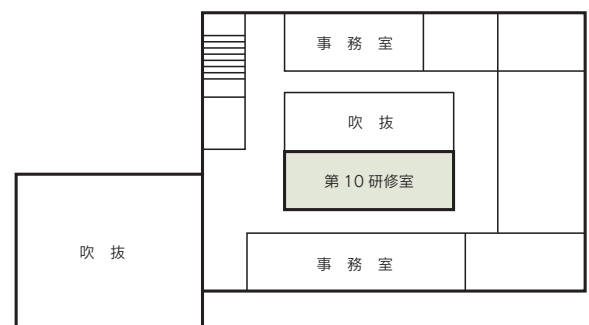

■利用時間
 9:00~21:00
 8月14日~16日、年末年始(12月29日~1月3日) 休館

■受付開始日
 使用日の6ヶ月前

■宿泊施設
 なし

■飲食関係施設
 レストラン「アイ・エリア友禅」………120席
 (11:00~15:00 土日・祝日休み ☎076-268-4595)

■駐車場
722台 (無料)

■特記事項
 なし

■コンベンション施設

会場名	階	面積 (m ²)	間口×奥行 (m)	天井高(m)	収容能力(人)					備考
					固定席	スクール	シアター	ディナー	ビュッフェ	
本館 大ホール	1	612	17.5×35.0	7.4	—	—	800	—	—	移動観覧席482席
第2会議室	2	98	10.0× 8.0	2.9	32	—	—	—	—	
第3会議室	2	58	6.0× 8.0	2.9	20	—	—	—	—	
第5特別会議室	1	143	11.0× 7.5	2.9	16	—	—	—	—	Web会議機器有
第6特別会議室	2	76	8.0× 8.0	2.8	16	—	—	—	—	
第7会議室	2	66	10.0× 5.0	2.7	28	—	—	—	—	
第8会議室	3	95	11.0× 7.5	2.9	36	—	—	—	—	
第1研修室	2	235	10.8×20.5	2.9	192	—	—	—	—	
第2研修室	2	139	10.8×11.7	2.9	96	—	—	—	—	
第3研修室	3	162	8.5×19.0	2.9	108	—	—	—	—	
第4研修室	3	100	7.5×11.5	2.9	72	—	—	—	—	
第5研修室	3	218	9.0×24.0	2.9	153	—	—	—	—	
第6研修室	3	108	9.0×12.0	2.9	54	—	—	—	—	
第7研修室	1	178	11.0×15.0	2.9	108	—	—	—	—	
新館 コンベンションホール	1	402	20.1×19.7	6.2	—	—	300	—	—	移動観覧席240席
第11特別会議室	1	57	5.5× 6.5	2.8	7	—	—	—	—	
第12特別会議室	1	57	5.5× 9.0	2.8	10	—	—	—	—	
第10研修室	2	190	8.8×22.0	2.8	104	—	—	—	—	
第12研修室	5	176	9.0×18.0	2.8	108	—	—	—	—	
第13研修室	5	118	9.0×12.0	2.8	54	—	—	—	—	

(間口×奥行) は部屋の形状により必ずしも面積と一致しません

コンベンション会場

本館

本館大ホール

■ 1F

■ 2F

■ 3F

新館

新館コンベンションホール

■ 1F

■ 2F

■ 5F