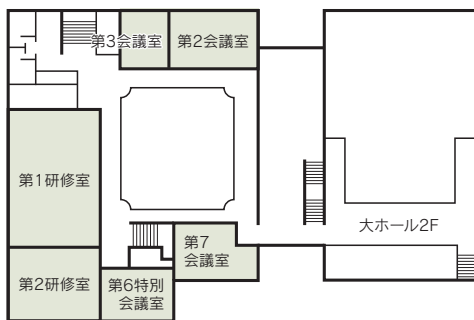

■利用時間
 9:00~21:00
 8月14日~16日、年末年始(12月29日~1月3日) 休館

■受付開始日
 使用日の6ヶ月前

■宿泊施設
 なし

■飲食関係施設
 レストラン「アイ・エリア友禅」………120席
 (11:00~15:00 土日・祝日休み ☎076-268-4595)

■駐車場
722台 (無料)

■特記事項
 なし

■コンベンション施設

会場名	階	面積 (m ²)	間口×奥行 (m)	天井高(m)	収容能力(人)					備考
					固定席	スクール	シアター	ディナー	ビュッフェ	
本館 大ホール	1	612	17.5×35.0	7.4	—	—	800	—	—	移動観覧席482席
第2会議室	2	98	10.0× 8.0	2.9	32	—	—	—	—	
第3会議室	2	58	6.0× 8.0	2.9	20	—	—	—	—	
第5特別会議室	1	143	11.0× 7.5	2.9	16	—	—	—	—	Web会議機器有
第6特別会議室	2	76	8.0× 8.0	2.8	16	—	—	—	—	
第7会議室	2	66	10.0× 5.0	2.7	28	—	—	—	—	
第8会議室	3	95	11.0× 7.5	2.9	36	—	—	—	—	
第1研修室	2	235	10.8×20.5	2.9	192	—	—	—	—	
第2研修室	2	139	10.8×11.7	2.9	96	—	—	—	—	
第3研修室	3	162	8.5×19.0	2.9	108	—	—	—	—	
第4研修室	3	100	7.5×11.5	2.9	72	—	—	—	—	
第5研修室	3	218	9.0×24.0	2.9	153	—	—	—	—	
第6研修室	3	108	9.0×12.0	2.9	54	—	—	—	—	
第7研修室	1	178	11.0×15.0	2.9	108	—	—	—	—	
新館 コンベンションホール	1	402	20.1×19.7	6.2	—	—	300	—	—	移動観覧席240席
第11特別会議室	1	57	5.5× 6.5	2.8	7	—	—	—	—	
第12特別会議室	1	57	5.5× 9.0	2.8	10	—	—	—	—	
第10研修室	2	190	8.8×22.0	2.8	104	—	—	—	—	
第12研修室	5	176	9.0×18.0	2.8	108	—	—	—	—	
第13研修室	5	118	9.0×12.0	2.8	54	—	—	—	—	

(間口×奥行) は部屋の形状により必ずしも面積と一致しません

コンベンション会場

本館

本館大ホール

■ 1F

■ 2F

■ 3F

新館

新館コンベンションホール

■ 1F

■ 2F

■ 5F