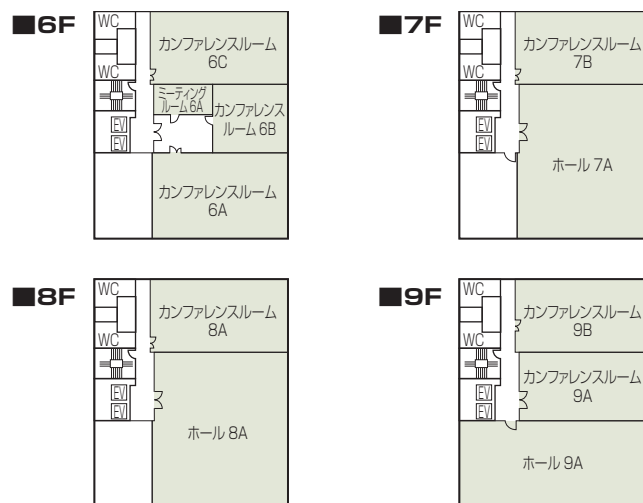

## コンベンション会場

### ■コンベンション施設

会場名	階	面積 (m <sup>2</sup> )	天井高 (m)	収容能力 (人)							備考
				シアター	スクール	島型	T字島	ロノ字	正餐	立食	
カンファレンスルーム 6A	6	137.9	2.46	-	99	-	-	-	-	-	演台、ホワイトボード常設 (但し、ミーティングルームは ホワイトボードのみ)
カンファレンスルーム 6B	6	62.6	2.46	-	36	-	-	-	-	-	
カンファレンスルーム 6C	6	116.2	2.46	-	99	-	-	-	-	-	
ミーティングルーム 6A	6	23.8	2.46	-	-	-	-	18	-	-	
ホール 7A	7	245.1	2.5	-	183	-	-	-	-	-	
カンファレンスルーム 7B	7	119.8	2.5	-	99	-	-	-	-	-	
ホール 8A	8	234.6	2.46	-	183	-	-	-	-	-	
カンファレンスルーム 8A	8	121.4	2.5	-	99	-	-	-	-	-	
ホール 9A	9	199.8	2.5	-	138	-	-	-	-	-	
カンファレンスルーム 9A	9	110.6	2.5	-	90	-	-	-	-	-	
カンファレンスルーム 9B	9	119.8	2.5	-	99	-	-	-	-	-	

(間口×奥行) は部屋の形状により必ずしも面積と一致しません