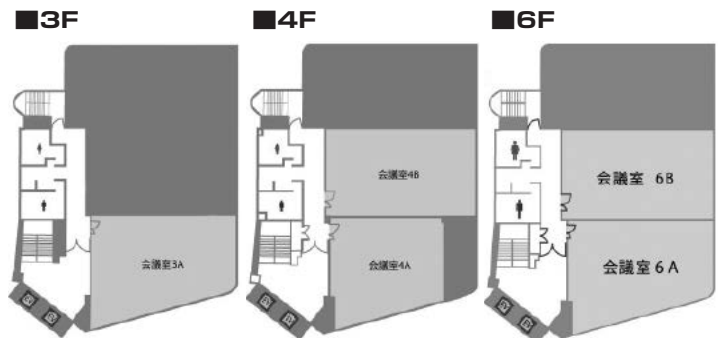

コンベンション会場

■コンベンション施設

会場名	階	面積 (㎡)	間口×奥行 (m) (m)	天井高 (m)	収容能力(人)					備考
					固定席	スクール	シアター	ディナー	ビュッフェ	
会議室 3A	3	110	—	—	—	66	—	—	—	
会議室 4A	4	89	—	—	—	66	—	—	—	
会議室 4B	4	100	—	—	—	81	—	—	—	
会議室 6A	6	110	—	—	—	66	—	—	—	
会議室 6B	6	100	—	—	—	81	—	—	—	

(間口×奥行) は部屋の形状により必ずしも面積と一致しません