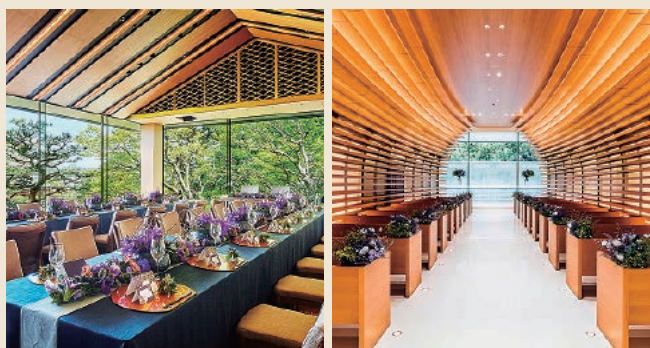

9 辻家庭園 ~前田家家老日横山家迎賓館~

〒921-8033 石川県金沢市寺町1-8-48
TEL: 076-201-1124 FAX: 076-201-1123
URL: <https://restaurant.novarese.jp/tkt/>
E-mai: r-tkt@novarese.co.jp