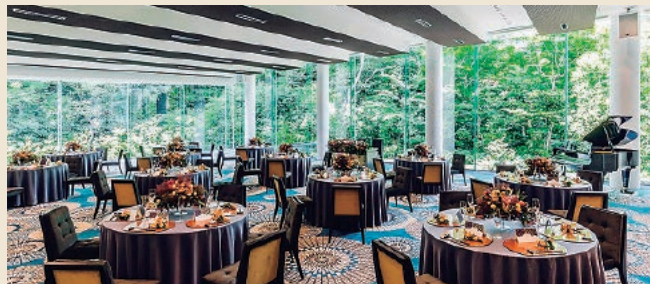

9 辻家庭園 ~前田家家老日横山家迎賓館~

〒921-8033 石川県金沢市寺町1-8-48
TEL: 076-201-1124 FAX: 076-201-1123
URL: <https://restaurant.novarese.jp/tkt/>
E-mai: r-tkt@novarese.co.jp