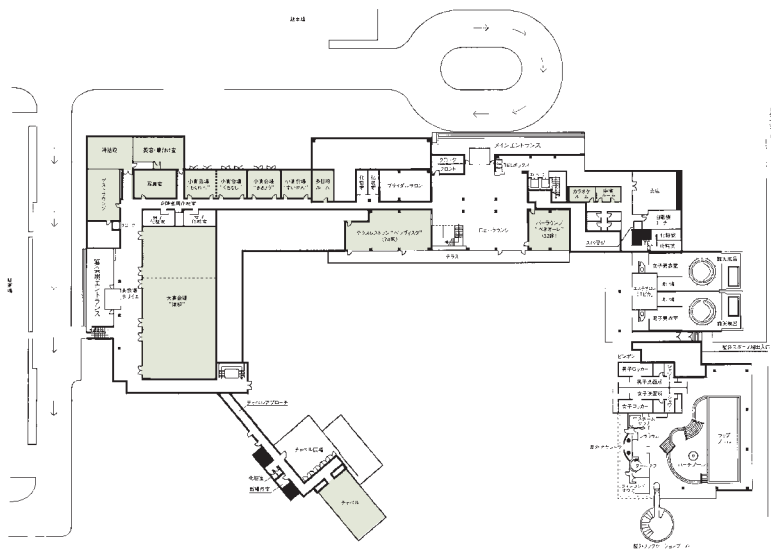

■利用時間  
 8:00 ~ 22:00  
 年中無休

■受付開始日  
 随時

■宿泊施設

・スタンダードツイン	48室
・ハリウッドツイン	6室
・スタンダードダブル	6室
・デラックスツイン	38室
・ラグジュアリーツイン	11室
・デラックストリプル	20室
・ロイヤルスイート	1室
合計	130室 300名

■飲食関係施設

・イタリアンレストラン「ベラヴィスタ」	83席
・日本料理「竹翠」テーブル	66席
カウンター	10席
座敷	3室

■駐車場  
 285台 (無料)

■特記事項  
 客室全 130室 無線 LAN 導入

### ■コンベンション施設

会場名	階	面積 (m <sup>2</sup> )	間口×奥行 (m)	天井高 (m)	収容能力 (人)					備考
					固定席	スクール	シアター	ディナー	ピュッフェ	
瑞松全室	1	646	16.6 × 37.4	6.0	-	420	630	300	540	
瑞松 2/3	1	428	16.6 × 23.9	6.0	-	250	370	200	360	
瑞松 1/3	1	213	16.6 × 12.9	6.0	-	80	140	100	180	
中宴会場	1	112	6.3 × 14.5	3.0	-	50	70	40	90	小宴会場2室をつなげた会場。1室。
小宴会場	1	56	6.3 × 7.3	3.0	-	25	40	15	45	4室。

(間口×奥行) は部屋の形状により必ずしも面積と一致しません