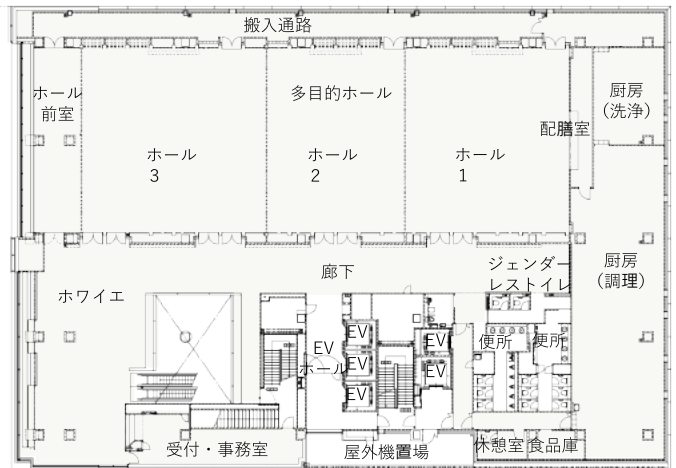

■受付開始日
応相談 (2025年夏開業予定)

■宿泊施設
同建物 9F・10F
グランビナリオ KOMATSU 別館 (仮称)
シングル 66 室

■飲食関係施設
2F ホール内に設置

■駐車場
小松駅周辺駐車場を利用

■特記事項
各形式での収容人数等詳細は運営会社までお問合せください。
H i f リゾート株式会社 MICE 事業部
TEL0761-24-6123

コンベンション会場

■ 2F

■コンベンション施設

会場名	階	面積 (m ²)	間口×奥行 (m)	天井高 (m)	収容能力(人)					備考
					固定席	スクール	シアター	ディナー	ピュッフェ	
ホール全体	2	870	約 45 × 約 15	5.5	-	-	-	-	870	前室、ホワイエ含む
ホール 1.2.3 (可動式間仕切りでホール1.2.3.は分割可能)	2	730	約 45 × 約 15	5.5	-	470	620	460	730	前室含む
ホール 1	2	220	約 13 × 約 15	5.5	-	140	160	100	220	
ホール 2	2	185	約 11 × 約 15	5.5	-	100	140	70	190	
ホール 3	2	250	約 15 × 約 15	5.5	-	140	170	100	250	

(間口×奥行) は部屋の形状により必ずしも面積と一致しません