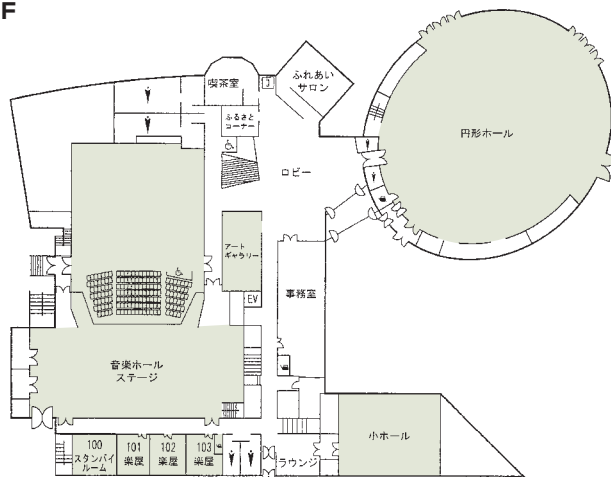

■交通機関
 JR 能美根上駅より徒歩 5 分
 北陸自動車道能美根上 I.C. より車 5 分
 北陸自動車道小松 I.C. より車 8 分

■利用時間
 9 : 00 ~ 22 : 00
 毎週火曜日、年末年始 (12/28~1/3) 休館

■受付開始日
 音楽ホール、円形ホールは使用日の 1 年前の月初め
 その他は使用日の 3 ヶ月前の月初め

■宿泊施設
 なし

■飲食関係施設
 喫茶「ひまわり」…………… 18 席

■駐車場
300 台 (無料)

■特記事項
 昼食弁当は喫茶で対応可 (要事前予約)
 喫茶 TEL:0761-55-8558

コンベンション会場

■ 1F

■コンベンション施設

会場名	階	面積 (m ²)	間口×奥行 (m)	天井高 (m)	収容能力(人)					備考
					固定席	スクール	シアター	ディナー	ピュッフェ	
音楽ホール	1,2	-	-	12.0	704	-	-	-	-	
円形ホール	1	892	-	9.0	-	-	-	500	800	
小ホール	1	182	15.4 × 11.8	3.1	-	80	150	80	100	
100 スタンバイルーム	1	37	6.2 × 5.9	2.6	-	-	-	-	-	
101 楽屋	1	35	6.2 × 4.8	2.4	-	-	-	-	-	
102 楽屋	1	32	6.2 × 5.1	2.6	-	-	-	-	-	102、103 は一体利用可
103 楽屋	1	31	6.2 × 4.1	2.6	-	-	-	-	-	
アートギャラリー	1	61	11.0 × 5.4	4.4	-	-	-	-	-	
201 会議室	2	61	8.7 × 7.0	2.7	-	30	30	-	-	
202 会議室	2	72	10.3 × 7.0	2.7	25	-	-	-	-	
203 コーラスルーム	2	53	8.9 × 5.9	2.6	-	30	30	-	-	
204 研修室	2	92	8.4 × 10.9	2.6	-	60	60	-	-	

(間口×奥行) は部屋の形状により必ずしも面積と一致しません