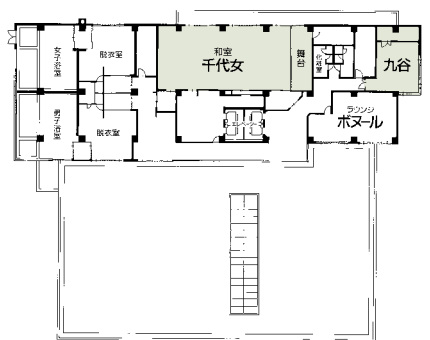

12ヶ月前 (1年前) より

■宿泊施設

・本館 41室
・新館 (ビズコート) 156室
合計 197室

■飲食関係施設

本館 1F レストラン和海 (なごみ)
18時から22時まで
(21時30分ラストオーダー)
※毎週日、月曜は定休日

■駐車場

約 270 台

■特記事項

・本館 3F に天然温泉「あたかの湯」
・ゴルフ練習場 6時～22時まで
・テニスコート 7時～17時まで
・団体用送迎あり
28名乗り、25名乗り
2台マイクロバスあり ※要相談

キャンセルポリシー

- ◆当日キャンセル…100%
- ◆15日前キャンセル…50%
- ◆31日前キャンセル…10%

コンベンション会場

■ 2F

■ 3F

■コンベンション施設

会場名	階	面積 (m ²)	間口×奥行 (m)	天井高 (m)	収容能力 (人)				備考	
					固定席	スクール	シアター	ディナー		立食
鏡花 (きょうか: 全面)	2 (本館)	333				2名掛け ~170 3名掛け ~255	400	175	400	
鏡花 (きょうか: 片面)	2 (本館)	166				2名掛け ~70 3名掛け ~105	200	63	100	
屏星 (さいせい: 全面)	2 (本館)	160				2名掛け ~60 3名掛け ~90	200	56	100	
屏星 (さいせい: 片面)	2 (本館)	80				2名掛け ~24 3名掛け ~36	90	28	50	
千代女 (ちよじょ: 全面)	3 (本館)	90量				—	—	—	—	
千代女 (ちよじょ: 片面)	3 (本館)	45量				—	—	—	—	
九谷 (くたに)	3 (本館)	40				2名掛け ~14 3名掛け ~21		7		
友禊 (ゆうぜん)	2 (本館)	24				2名掛け ~12 3名掛け ~18				

(間口×奥行) は部屋の形状により必ずしも面積と一致しません