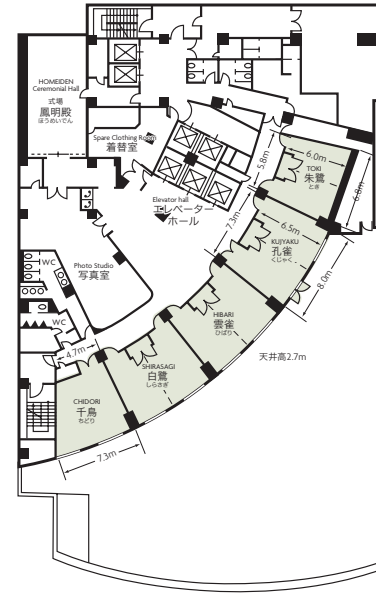

コンベンション会場

3F

4F

3F 鳳

3F 瑞雲