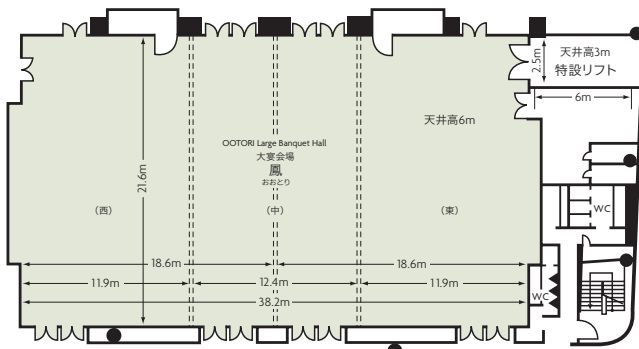

3F 鳳

大宴会場「鳳」