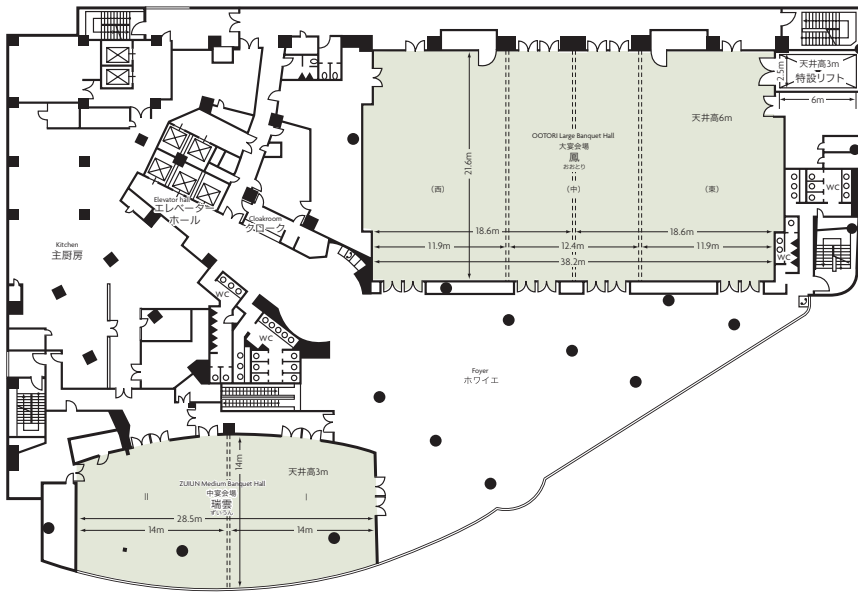

コンベンション会場

3F