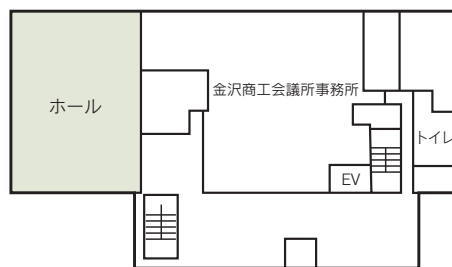

■特記事項
なし

■ 1F

■ 2F

■ コンベンション施設

会場名	階	面積 (㎡)	間口×奥行 (m)	天井高 (m)	収容能力 (人)					備考
					固定席	スクール	シアター	ディナー	ビュッフェ	
ホール	1	358	16×22	3.3	—	198	—	—	—	3人掛
大会議室 全室 (A+B+C)	2	279	12×23	3.0	—	96	—	—	—	2人掛
〃 A	2	98	12×8	3.0	—	30	—	—	—	〃
〃 B	2	99	12×8	3.0	—	30	—	—	—	〃
〃 C	2	82	12×7	3.0	—	20	—	—	—	〃
〃 A+B	2	197	12×16	3.0	—	64	—	—	—	〃
〃 B+C	2	181	12×15	3.0	—	56	—	—	—	〃
研修室1 全室 (A+B+C)	2	285	12×23	3.0	—	144	—	—	—	3人掛
〃 A	2	82	12×7	3.0	—	30	—	—	—	〃
〃 B	2	99	12×8	3.0	—	45	—	—	—	〃
〃 C	2	104	12×8	3.0	—	45	—	—	—	〃
〃 A+B	2	181	12×15	3.0	—	84	—	—	—	〃
〃 B+C	2	203	12×17	3.0	—	96	—	—	—	〃
研修室2	2	98	6×16	3.0	—	48	—	—	—	〃
研修室3	2	59	7×8	3.0	—	18	—	—	—	〃

(間口×奥行) は部屋の形状により必ずしも面積と一致しません