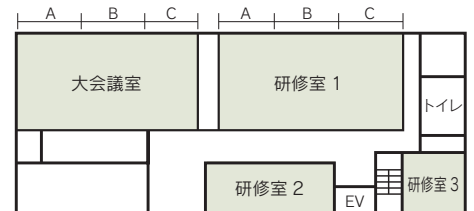

■特記事項
なし

■ 1F

■ 2F

■ コンベンション施設

会場名	階	面積 (㎡)	間口×奥行 (m)	天井高 (m)	収容能力 (人)					備考
					固定席	スクール	シアター	ディナー	ビュッフェ	
ホール	1	358	16×22	3.3	—	198	—	—	—	3人掛
大会議室 全室 (A+B+C)	2	279	12×23	3.0	—	96	—	—	—	2人掛
〃 A	2	98	12×8	3.0	—	30	—	—	—	〃
〃 B	2	99	12×8	3.0	—	30	—	—	—	〃
〃 C	2	82	12×7	3.0	—	20	—	—	—	〃
〃 A+B	2	197	12×16	3.0	—	64	—	—	—	〃
〃 B+C	2	181	12×15	3.0	—	56	—	—	—	〃
研修室1 全室 (A+B+C)	2	285	12×23	3.0	—	144	—	—	—	3人掛
〃 A	2	82	12×7	3.0	—	30	—	—	—	〃
〃 B	2	99	12×8	3.0	—	45	—	—	—	〃
〃 C	2	104	12×8	3.0	—	45	—	—	—	〃
〃 A+B	2	181	12×15	3.0	—	84	—	—	—	〃
〃 B+C	2	203	12×17	3.0	—	96	—	—	—	〃
研修室2	2	98	6×16	3.0	—	48	—	—	—	〃
研修室3	2	59	7×8	3.0	—	18	—	—	—	〃

(間口×奥行) は部屋の形状により必ずしも面積と一致しません