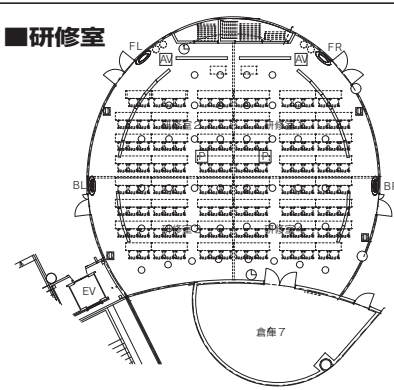

8 石川県立図書館

〒 920-0942 石川県金沢市小立野 2 丁目 43-1
 TEL: 076-223-9565 FAX: 076-223-9566
 URL: <https://www.library.pref.ishikawa.lg.jp/>
 E-mai: library@pref.ishikawa.lg.jp

だんだん広場

研修室

■席数
 140 席 (だんだん広場)
 140 席 (研修室)
 24 席 (食文化体験スペース)

■交通機関
 北陸鉄道バス
 「石川県立図書館」または「崎浦・県立図書館口」で下車

■利用時間
 9:00 ~ 21:00 (土日は 18:00)
 毎週月曜日 休館 (祝日の場合、翌平日)
 年末年始休館
 特別整理期間休館

■受付開始日
 使用日の6ヶ月前

■宿泊施設
 なし

■飲食関係施設
 カフェ HUM&Go#

■駐車場
 400 台 (有料: 一部割引あり)

■特記事項
 なし

コンベンション会場

■だんだん広場

■研修室

■コンベンション施設

会場名	階	面積 (m ²)	間口×奥行 (m) (m)	天井高 (m)	収容能力 (人)					備考
					固定席	スクール	シアター	ディナー	ビュッフェ	
だんだん広場	1-2	約 300	9 × 21.5	5.5	—	—	140	—	—	階段状ホール 壁面開閉可
研修室	2	約 220	17 × 13.5	3.2	—	140	—	—	—	2分割及び4分割可
食文化体験スペース	1	約 100	10 × 8	3.2	24	—	—	—	—	

(間口×奥行) は部屋の形状により必ずしも面積と一致しません