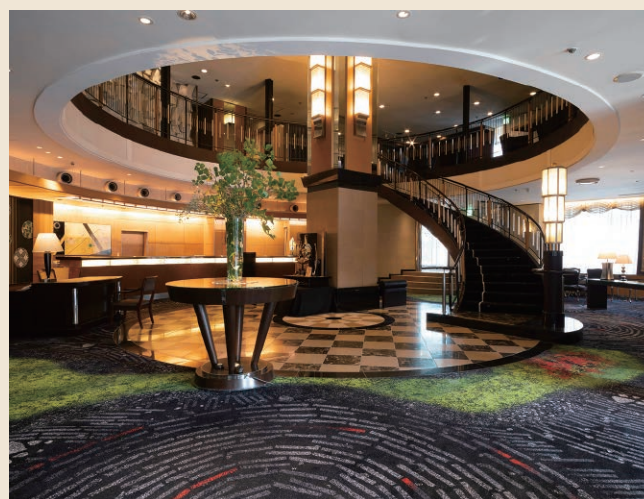

プレミア (隣接別館)
 ・シングル 55室
 ・ツイン 60室
 合計 115室 175名

■飲食関係施設
 ・スカイダイニング「ロフ」70席
 ・バー「ディヒテル」25席
 ・中国料理「犀江」60席
 ・加賀料理「友禅」28席
 ・ダイニング「蔵」52席
 ・ラウンジ「遠州」32席

■駐車場
52台 (有料)

■特記事項
 なし

ロビー

4F ロビー

■コンベンション施設

会場名	階	面積 (m ²)	間口×奥行 (m) (m)	天井高(m)	収容能力 (人)					備考
					固定席	スクール	シアター	ディナー	ビュッフェ	
金扇	4	334	23.8×14.0	4.2	—	200	400	200	350	
金扇・ロビー	4	512	—	2.4(ロビ)	—	—	—	—	450	
金扇・ロビー・羽衣・高砂・相生	4	690	—	2.4(ロビ)	—	—	—	—	600	
銀扇	5	256	19.7×13.0	4.1	—	170	300	150	250	
羽衣	4	71	7.9× 9.0	2.4	—	24	40	30	30	
高砂	4	48	5.3× 9.0	2.4	—	20	30	20	20	
相生	4	48	5.3× 9.0	2.4	—	20	30	20	20	
羽衣・高砂	4	125	13.9× 9.0	2.4	—	50	90	60	70	
高砂・相生	4	101	11.2× 9.0	2.4	—	40	70	50	60	
羽衣・高砂・相生	4	178	19.8× 9.0	2.4	—	80	120	70	100	
バラツオ	3	230	21.5×10.7	4.0(一部)	—	100	180	120	150	
白扇 (お座敷)	2	83	14.8× 5.6	2.4	—	—	—	50	—	

(間口×奥行) は部屋の形状により必ずしも面積と一致しません

コンベンション会場

金扇

相生・高砂・羽衣

3F

4F

銀扇

5F