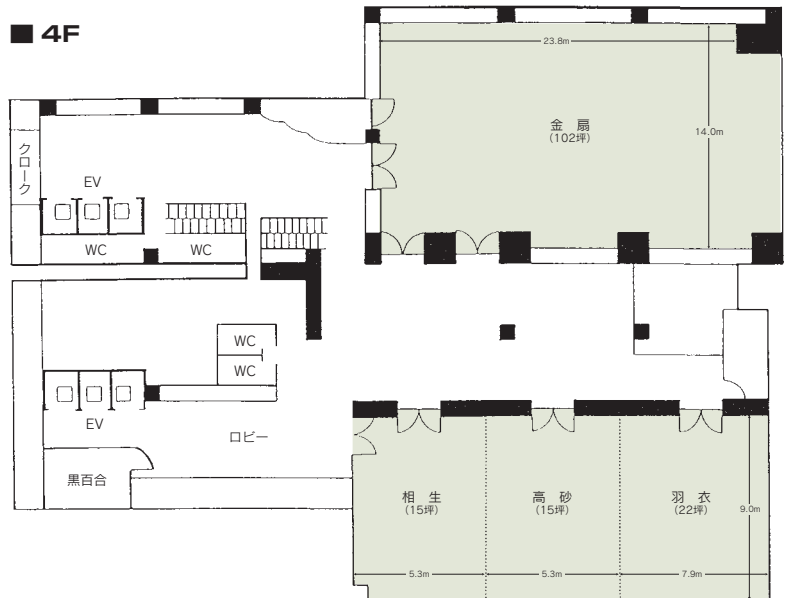

プレミア (隣接別館)
 ・シングル 55室
 ・ツイン 60室
 合計 115室 175名

■飲食関係施設
 ・スカイダイニング「ロフ」70席
 ・バー「ディヒテル」25席
 ・中国料理「犀江」60席
 ・加賀料理「友禅」28席
 ・ダイニング「蔵」52席
 ・ラウンジ「遠州」32席

■駐車場
52台 (有料)

■特記事項
 なし

ロビー

4F ロビー

■コンベンション施設

会場名	階	面積 (m ²)	間口×奥行 (m) (m)	天井高(m)	収容能力 (人)					備考
					固定席	スクール	シアター	ディナー	ビュッフェ	
金扇	4	334	23.8×14.0	4.2	—	200	400	200	350	
金扇・ロビー	4	512	—	2.4(ロビ)	—	—	—	—	450	
金扇・ロビー・羽衣・高砂・相生	4	690	—	2.4(ロビ)	—	—	—	—	600	
銀扇	5	256	19.7×13.0	4.1	—	170	300	150	250	
羽衣	4	71	7.9× 9.0	2.4	—	24	40	30	30	
高砂	4	48	5.3× 9.0	2.4	—	20	30	20	20	
相生	4	48	5.3× 9.0	2.4	—	20	30	20	20	
羽衣・高砂	4	125	13.9× 9.0	2.4	—	50	90	60	70	
高砂・相生	4	101	11.2× 9.0	2.4	—	40	70	50	60	
羽衣・高砂・相生	4	178	19.8× 9.0	2.4	—	80	120	70	100	
バラツオ	3	230	21.5×10.7	4.0(一部)	—	100	180	120	150	
白扇 (お座敷)	2	83	14.8× 5.6	2.4	—	—	—	50	—	

(間口×奥行) は部屋の形状により必ずしも面積と一致しません

コンベンション会場

金扇

相生・高砂・羽衣

3F

4F

銀扇

5F