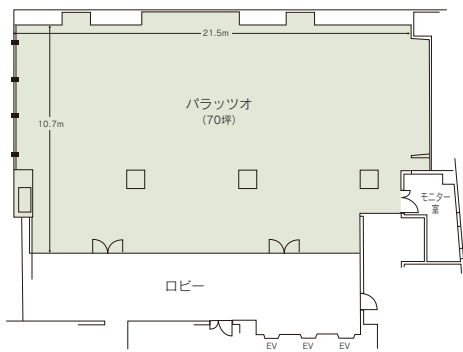

プレミア (隣接別館)
 ・シングル 55室
 ・ツイン 60室
 合計 115室 175名

■飲食関係施設
 ・スカイダイニング「ロフ」70席
 ・バー「ディヒテル」25席
 ・中国料理「犀江」60席
 ・加賀料理「友禅」28席
 ・ダイニング「蔵」52席
 ・ラウンジ「遠州」32席

■駐車場
52台 (有料)

■特記事項
 なし

ロビー

4F ロビー

■コンベンション施設

会場名	階	面積 (m ²)	間口×奥行 (m) (m)	天井高(m)	収容能力 (人)					備考
					固定席	スクール	シアター	ディナー	ビュッフェ	
金扇	4	334	23.8×14.0	4.2	—	200	400	200	350	
金扇・ロビー	4	512	—	2.4(ロビ)	—	—	—	—	450	
金扇・ロビー・羽衣・高砂・相生	4	690	—	2.4(ロビ)	—	—	—	—	600	
銀扇	5	256	19.7×13.0	4.1	—	170	300	150	250	
羽衣	4	71	7.9× 9.0	2.4	—	24	40	30	30	
高砂	4	48	5.3× 9.0	2.4	—	20	30	20	20	
相生	4	48	5.3× 9.0	2.4	—	20	30	20	20	
羽衣・高砂	4	125	13.9× 9.0	2.4	—	50	90	60	70	
高砂・相生	4	101	11.2× 9.0	2.4	—	40	70	50	60	
羽衣・高砂・相生	4	178	19.8× 9.0	2.4	—	80	120	70	100	
バラツオ	3	230	21.5×10.7	4.0(一部)	—	100	180	120	150	
白扇 (お座敷)	2	83	14.8× 5.6	2.4	—	—	—	50	—	

(間口×奥行) は部屋の形状により必ずしも面積と一致しません

コンベンション会場

金扇

相生・高砂・羽衣

3F

4F

銀扇

5F