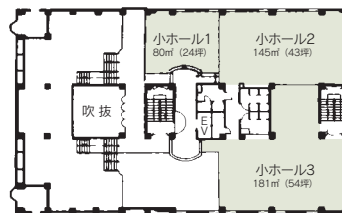

■受付開始日
使用日の1年前

■宿泊施設
なし

■飲食関係施設
なし

■駐車場
270台 (無料)

■特記事項
有線、無線LAN完備
館内喫煙所あり

コンベンション会場

■ 1F

■ 2F

■ コンベンション施設

会場名	階	面積 (m ²)	間口×奥行 (m) (m)	天井高(m)	収容能力(人)					備考
					固定席	スクール	シアター	ディナー	ビュッフェ	
大ホール 全室	1	1,155	35.0×30.0	5.0	—	600	1,000	—	—	
大ホール 第1	1	660	20.0×30.0	5.0	—	330	500	—	—	
大ホール 第2	1	495	15.0×30.0	5.0	—	250	350	—	—	
小ホール 全室	2	406	—	—	—	—	—	—	—	
小ホール 第1	2	80	6.5× 8.9	3.5	—	—	—	—	—	
小ホール 第2	2	145	8.2×15.3	2.7	—	80	100	—	—	
小ホール 第3	2	181	14.7×15.3	2.7	—	80	100	—	—	
研修室 全室	4	198	8.6×20.7	2.7	—	126	—	—	—	
研修室 第1	4	113	8.6×11.5	2.7	—	72	—	—	—	
研修室 第2	4	84	8.6× 9.0	2.7	—	54	—	—	—	
和室	4	72	5.3× 7.9	2.7	—	—	—	—	—	
談話室	4	75	6.5× 8.7	2.7	—	30	—	—	—	
小会議室	4	33	6.4× 5.2	2.7	—	15	—	—	—	

(間口×奥行) は部屋の形状により必ずしも面積と一致しません