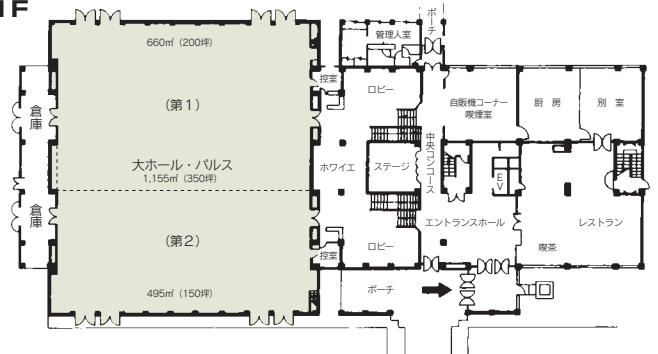

■受付開始日
使用日の1年前

■宿泊施設
なし

■飲食関係施設
なし

■駐車場
270台 (無料)

■特記事項
有線、無線LAN完備
館内喫煙所あり

コンベンション会場

■ 1F

■ 2F

■ コンベンション施設

会場名	階	面積 (m ²)	間口×奥行 (m) (m)	天井高(m)	収容能力(人)					備考
					固定席	スクール	シアター	ディナー	ビュッフェ	
大ホール 全室	1	1,155	35.0×30.0	5.0	—	600	1,000	—	—	
大ホール 第1	1	660	20.0×30.0	5.0	—	330	500	—	—	
大ホール 第2	1	495	15.0×30.0	5.0	—	250	350	—	—	
小ホール 全室	2	406	—	—	—	—	—	—	—	
小ホール 第1	2	80	6.5× 8.9	3.5	—	—	—	—	—	
小ホール 第2	2	145	8.2×15.3	2.7	—	80	100	—	—	
小ホール 第3	2	181	14.7×15.3	2.7	—	80	100	—	—	
研修室 全室	4	198	8.6×20.7	2.7	—	126	—	—	—	
研修室 第1	4	113	8.6×11.5	2.7	—	72	—	—	—	
研修室 第2	4	84	8.6× 9.0	2.7	—	54	—	—	—	
和室	4	72	5.3× 7.9	2.7	—	—	—	—	—	
談話室	4	75	6.5× 8.7	2.7	—	30	—	—	—	
小会議室	4	33	6.4× 5.2	2.7	—	15	—	—	—	

(間口×奥行) は部屋の形状により必ずしも面積と一致しません